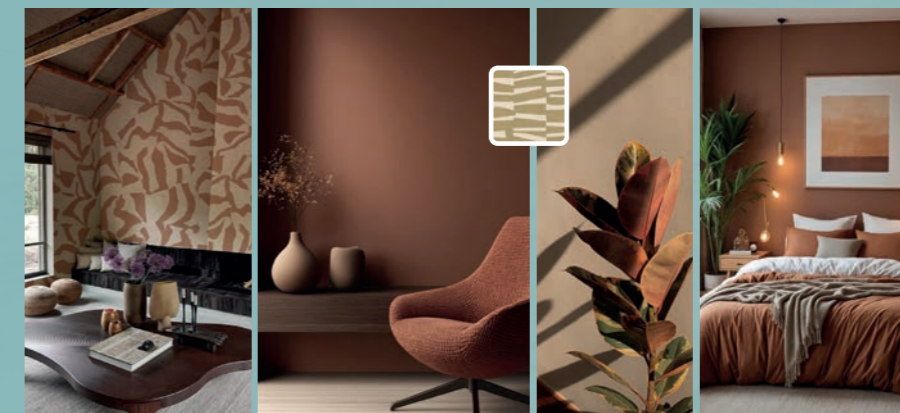

Coral Terra

Interieurpakket 3