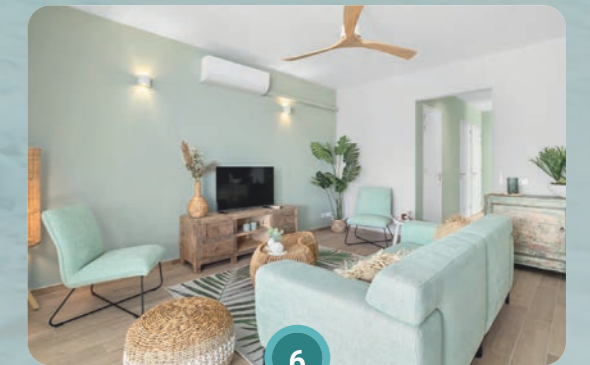

Villa Valena
Appartementen

6

Watervilla's
Villa park

Benieuwd naar onze andere projecten?

[Bekijk meer projecten via de qr code](#)