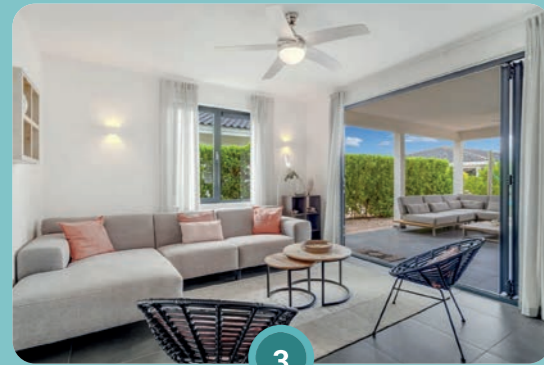

Belnem House
Appartementen

3

Grand Windsock
Villa park

Projecten

Van droomvilla, appartement tot vakantiepark;
een aantal projecten die we vol trots met u delen.