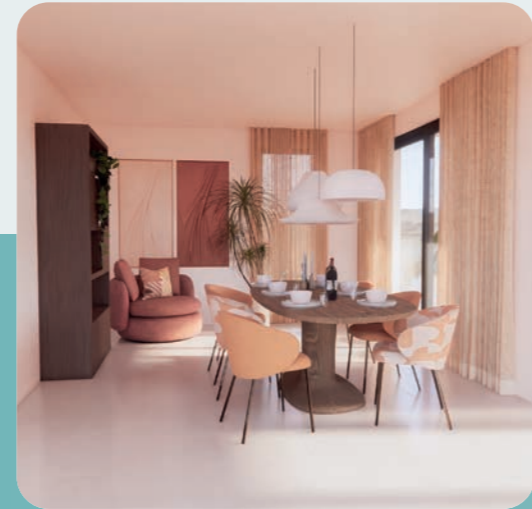

Stijl thema's

Wire heeft in opdracht van Roosdom Tjihuis een aantal concepten uitgewerkt voor de nieuwe appartementen van Høfi Azaléa. Geïnspireerd op de drie verschillende kleuren thema's, met bijbehorende materialen, zijn er interieur designs opgesteld. Hierin is niet alleen gekeken naar kleur en materiaal gebruik maar ook naar passende woonstijlen in variërende prijs categorieën.

Natural Sand

De leefruimte weerspiegelt een luxe karakter. Natuurlijke materialen en tinten brengen buiten naar binnen en geven een serene sfeer.

Ocean Blue

Natuurlijke materialen, warme tinten en subtiele blauwe accenten creëren een lichte, elegante leefruimte met een uitnodigende en moderne uitstraling.